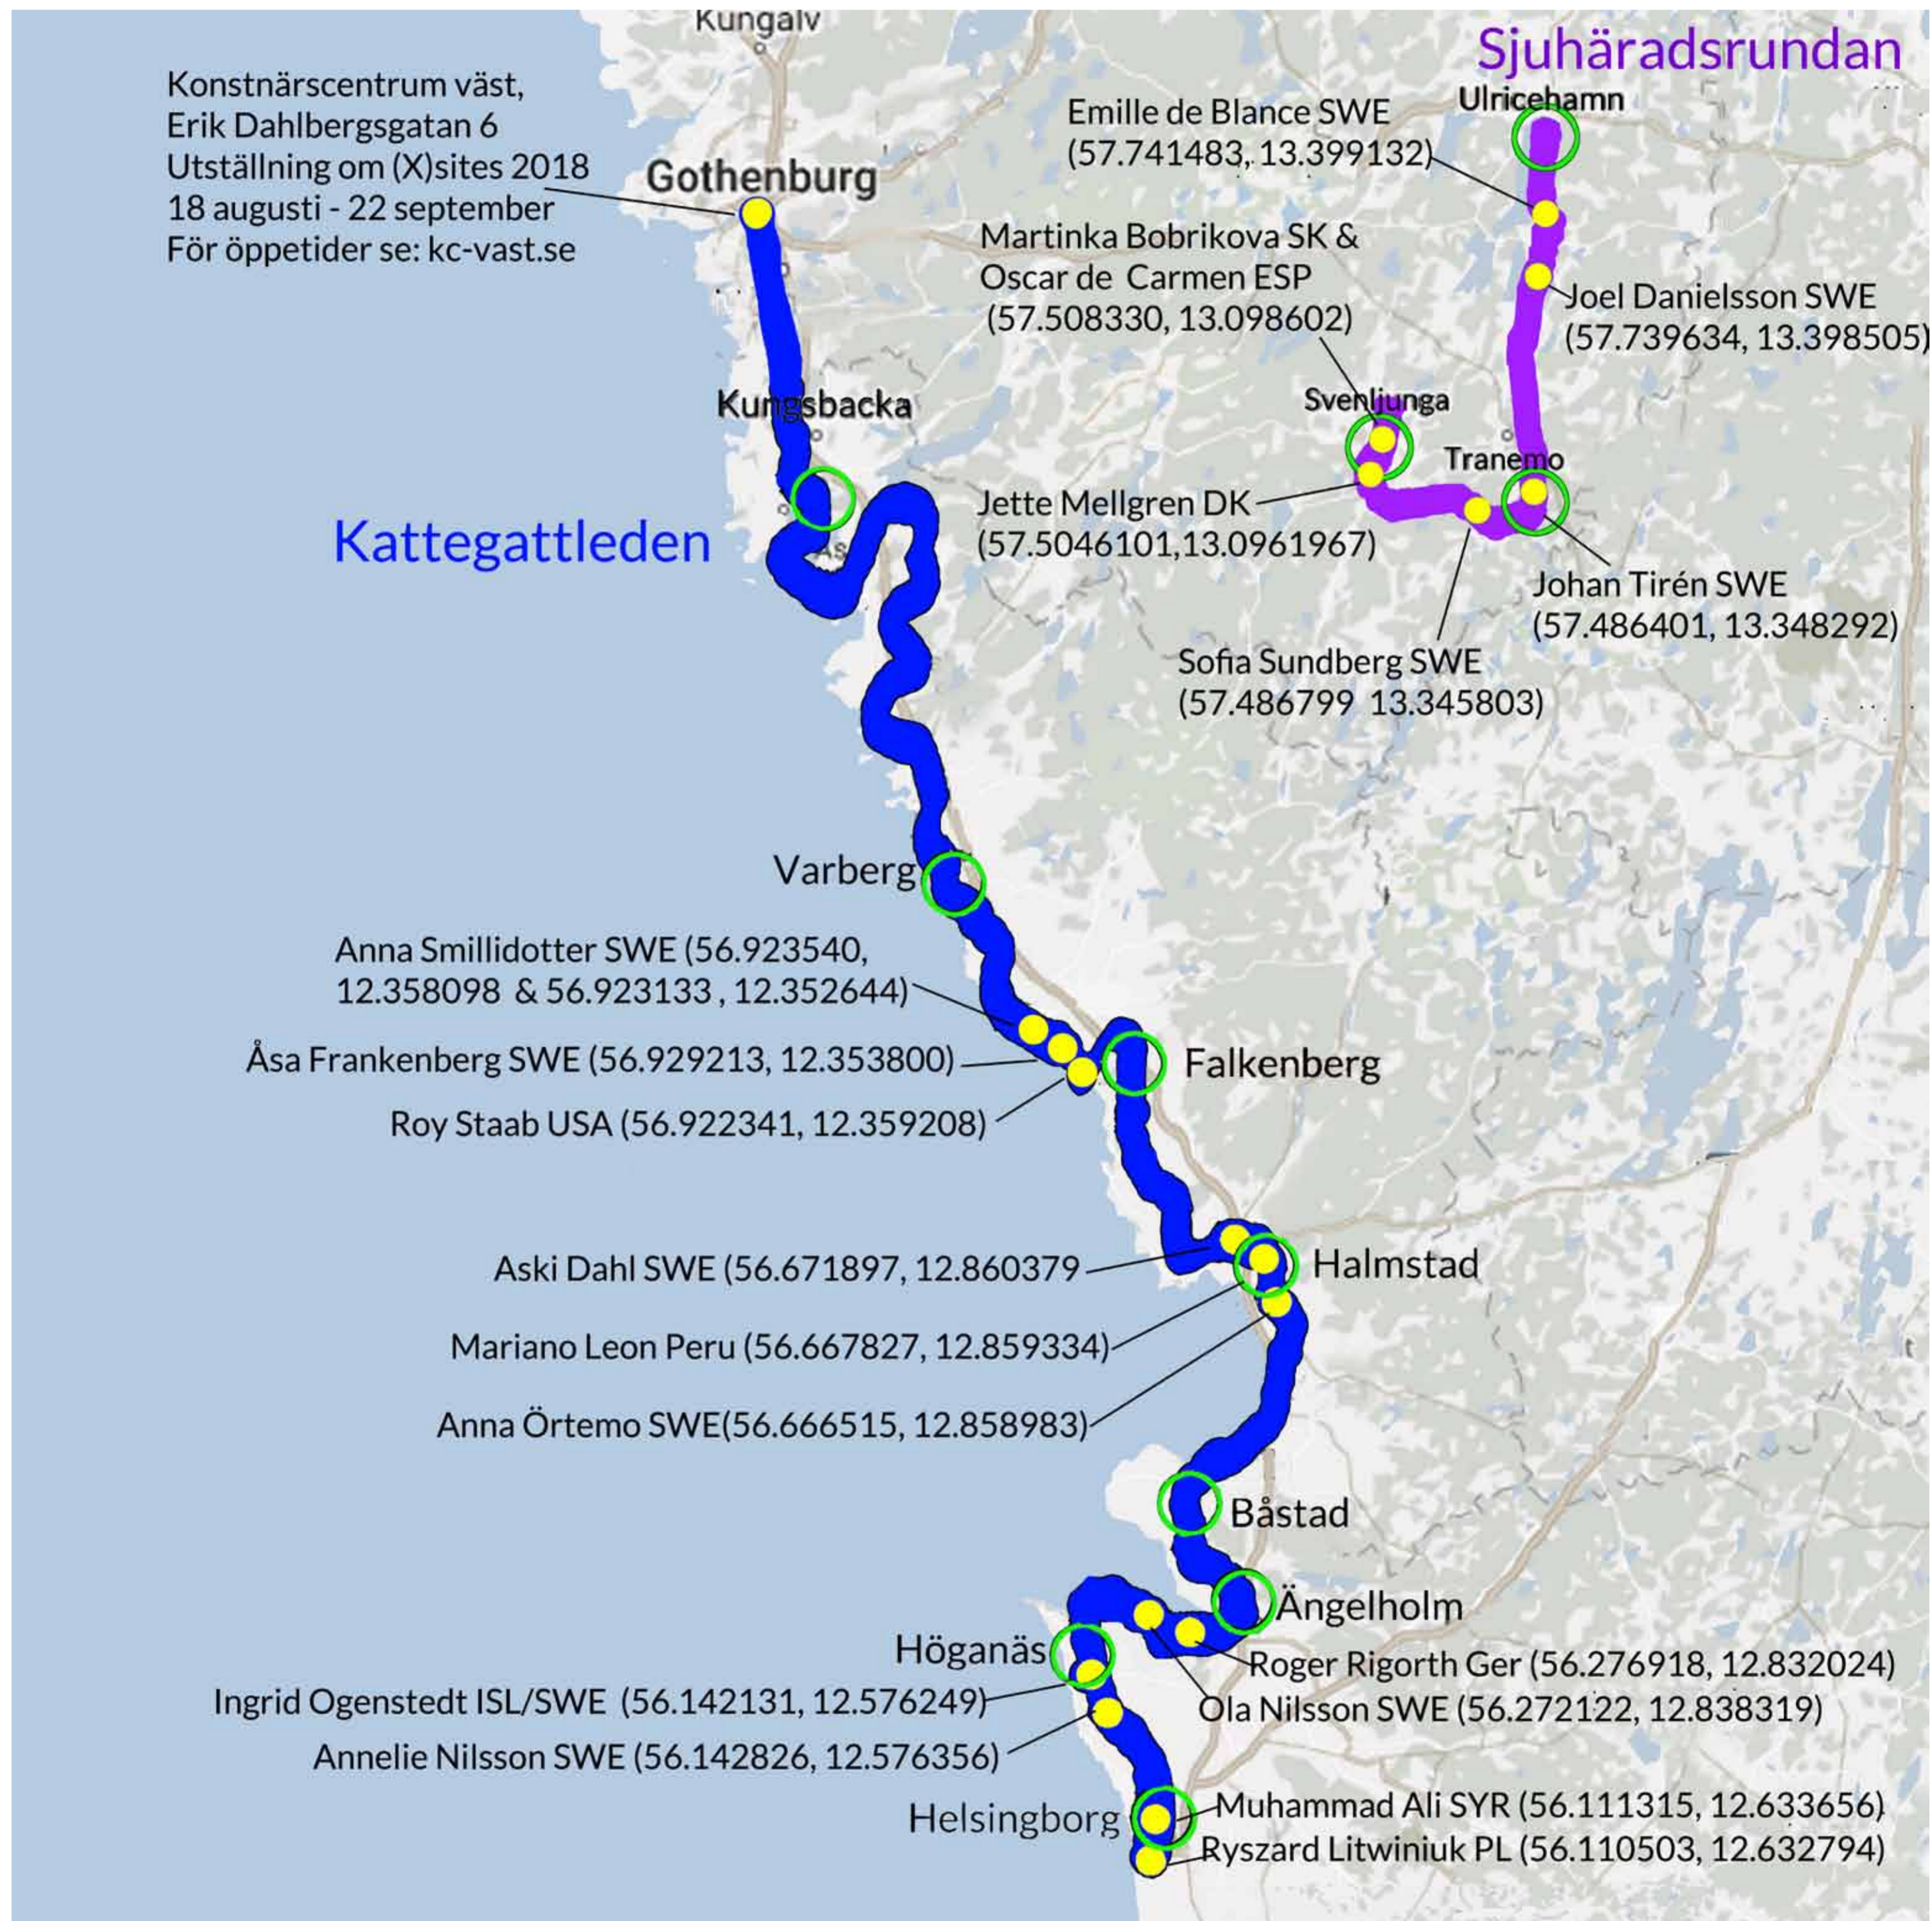

19 internationella, nationella och regionala konstnärer står för konstverken.

12 konstnärer ställer ut längs Kattegattleden: Roger Rigorth Ger, Ola Nilsson SWE i Ängelholm, Annelie Nilsson SWE, Ingrid Ogenstedt ISL/SWE i Höganäs, Muhammad Ali SYR, Ryszard Litwiniuk PL i Helsingborg, Anna Örtemo SWE, Mariano Leon Peru, Aski Dahl SWE, i Halmstad, Åsa Frankenberg SWE, Anna Smillidotter SWE, Roy Staab USA, i Falkenberg.

7 konstnärer ställer ut i Sjuhärads i VGR; Emille de Blance SWE, Joel Danielsson SWE i Ulricehamn, Sofia Sundberg SWE, och Johan Tirén SWE, i Tranemo, Jette Mellgren DK, Martinka Bobrikova SK & Oscar de Carmen ESP i Svenljunga.

För-vernissage med digitala presentationer av alla konstnärer sker på Kulturhuset i Halmstad, torsdag den 28:e juni kl.13.00. Vernissag för (X)sites Kattegattleden blir 29 juni Vernissag för Sjuhäradsrundan blir 30 juni

Utställningsperiod Kattegattleden: 29 juni - 7 oktober Sjuhäradsrundan: 30 juni - 7 oktober

I samband med utställningen kommer det att arrangeras "Forum", events i form av happenings, performances, visningar och workshops. Mer detaljerad om detta info kommer inom kort.

Angivna siffror på kartan är "Latitude and Longitude" sökbara koordinater på google. För mer info se: landart.se/index.php/LandartProjekt/xsites-kattegattleden-2018, och landart.se/index.php/LandartProjekt/xsites-sjuhäradsrundan-2018

(X)sites görs med stöd av: Postkodlotteriets kulturstiftelse, Kulturrådet, VG-regionen, Boråsregionen, Region Halland Kultur, kommunerna Ängelholm, Helsingborg, Höganäs, Halmstad, Falkenberg, Svenljunga, Tranemo, Ulricehamn.

Övriga samarbetspartners är; Konstitutet, KC syd, Kulturlandskapet, Isildur Bane, Ljudkonst i 7härads, Begreppsverkstan, Kulturmiljö Halland och Kulla Gunnarstorp